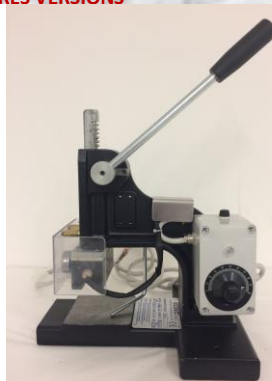

ALTRI COLORI DISPONIBILI
OTHER COLOURS