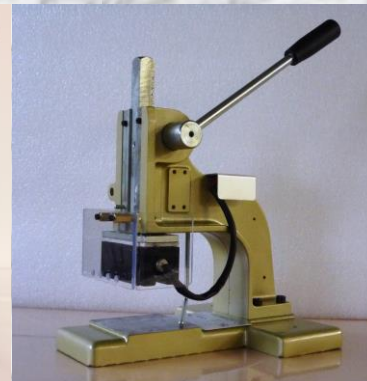

ALTRI COLORI DISPONIBILI
OTHER COLOURS

I dati tecnici hanno carattere informativo e non impegnativo per la società SICOMEK SRL la quale si riserva di apportare qualsiasi tipo di variazione al prodotto.
The technical features are informative and not binding SICOMEK SRL company that may modify the product under its judgement.